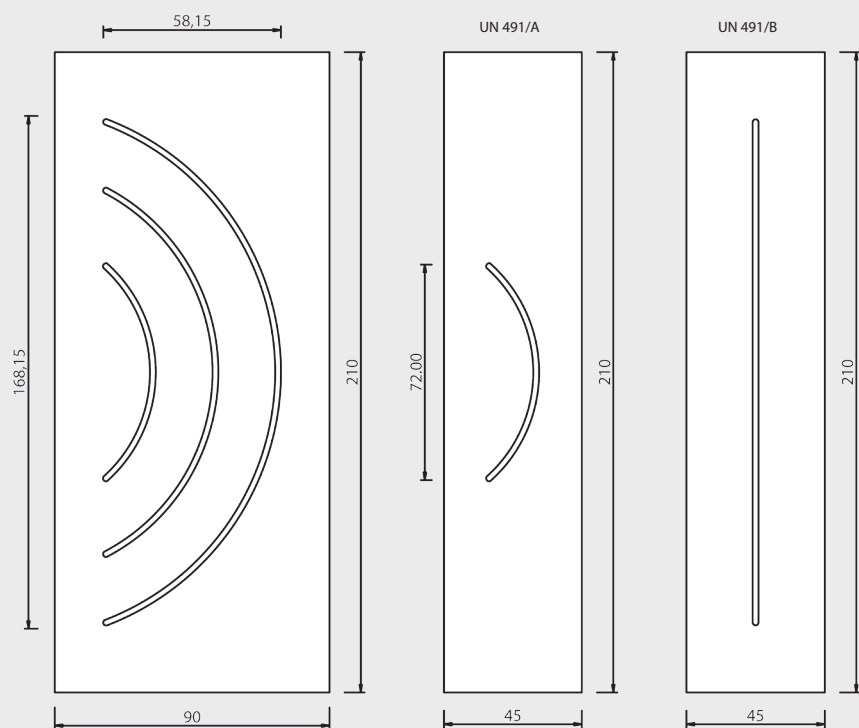

UN991 Mod. VELA

UN 491/A

Maniglione L175R Aster