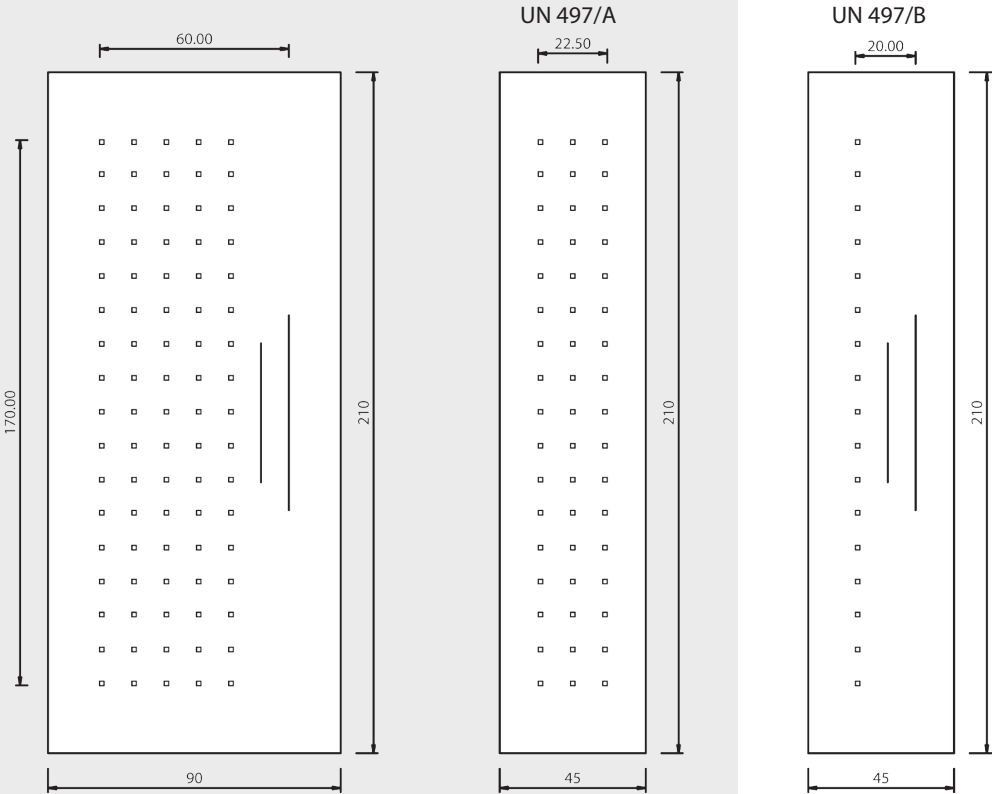

UN997 Mod. GEMME

UN 497/A

Maniglione P540625