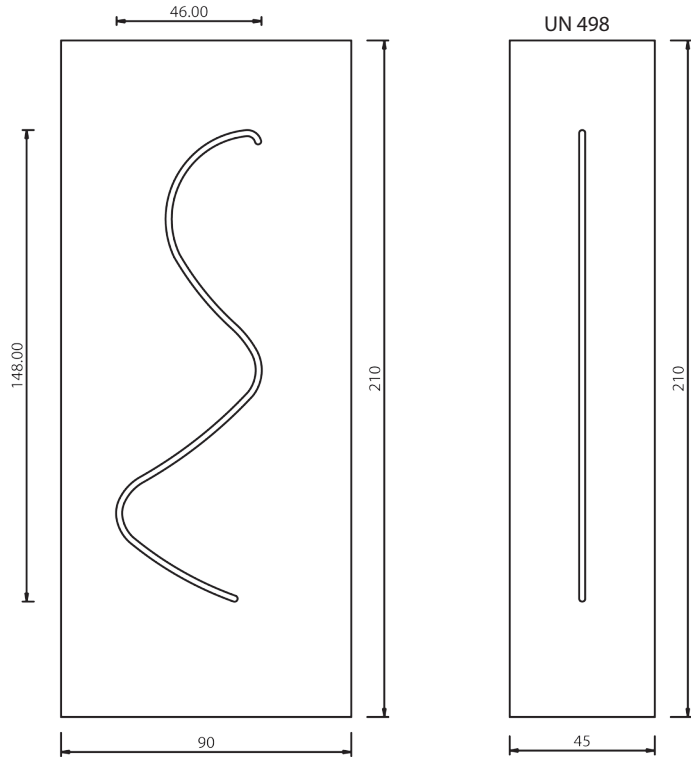

UN998 Mod. SINUOSITÀ

UN 498

Maniglione 731 Sabina