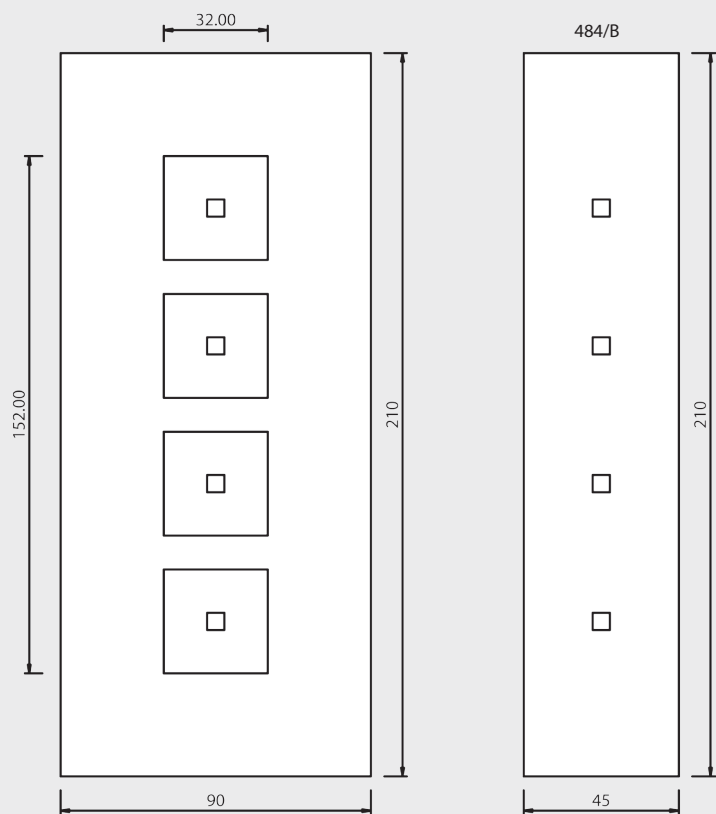

UN981 Mod. QUADRI

UN 481

Maniglione MA07