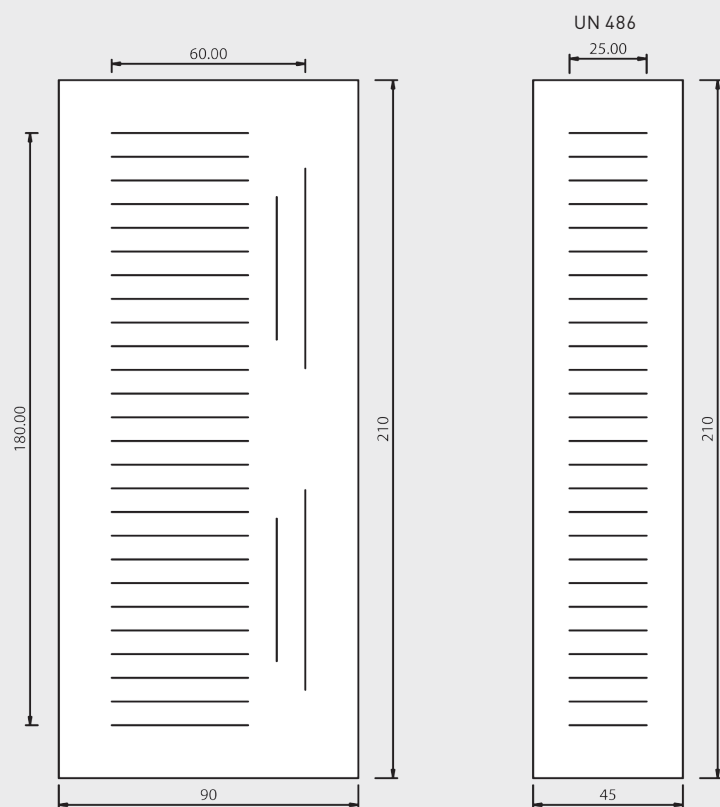

UN986 Mod. MOTIVI

UN 486

Maniglione MA01