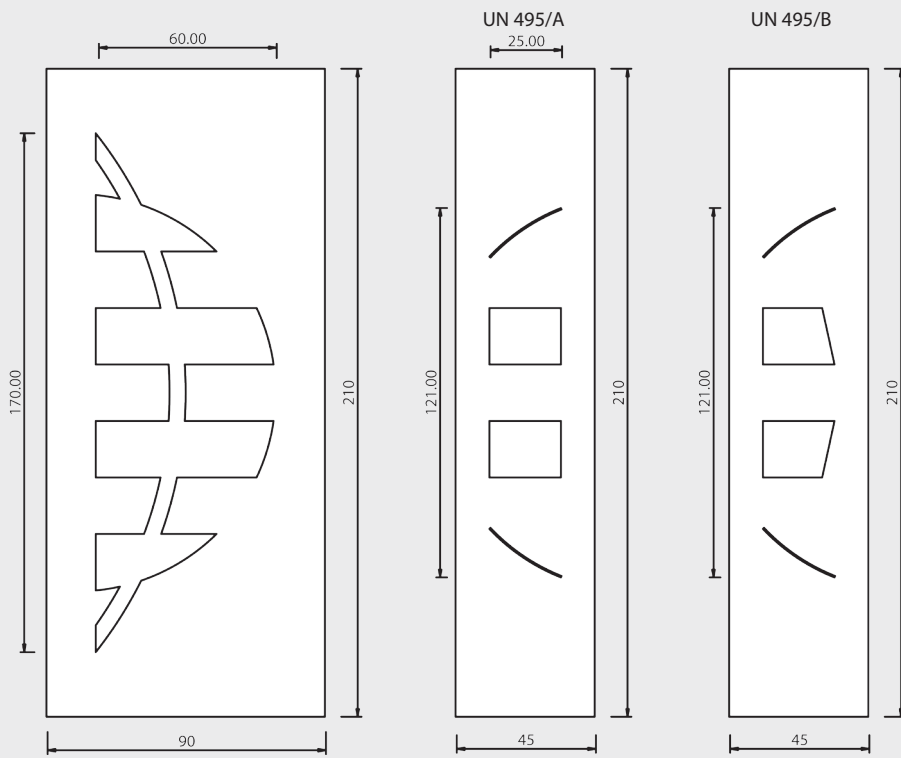

UN995 Mod. SOLARIA

UN 495/B

Maniglione MA04