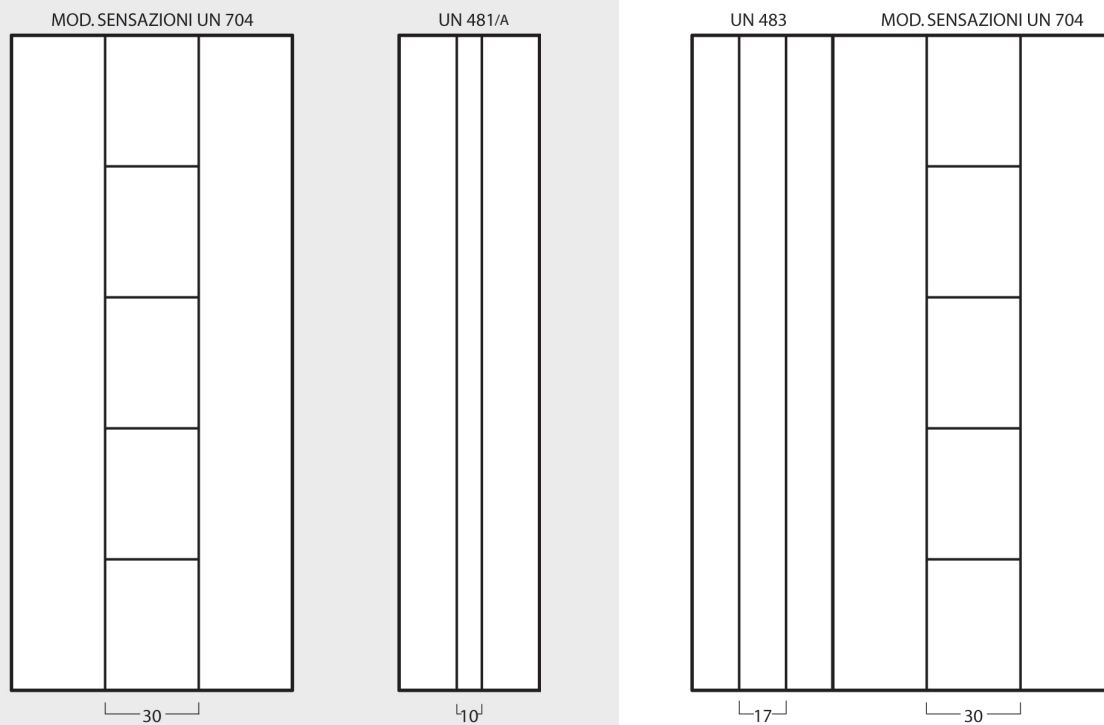

UN704 Mod. SENSAZIONI

UN 481

Maniglione MA01