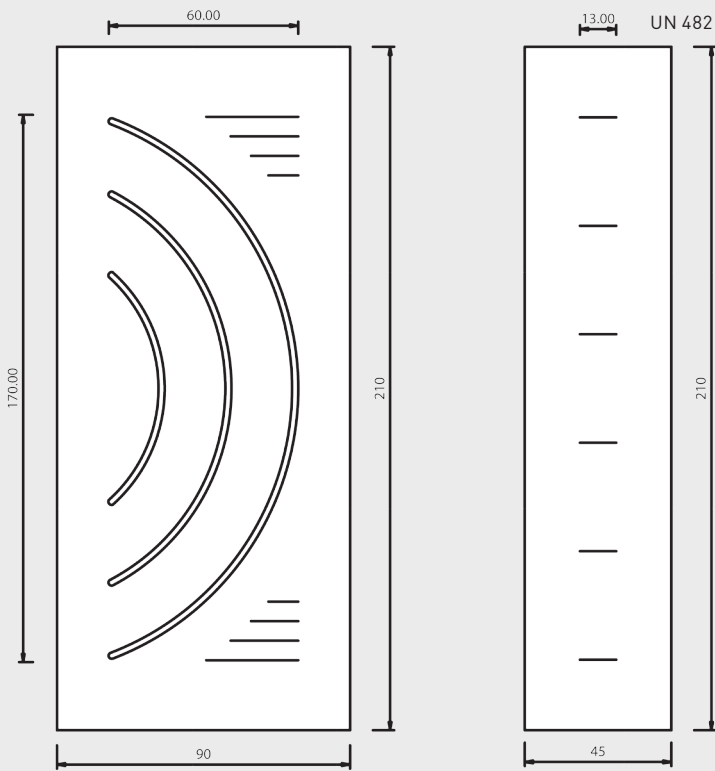

UN982 Mod. ECLISSE

UN 482

Maniglione MA03