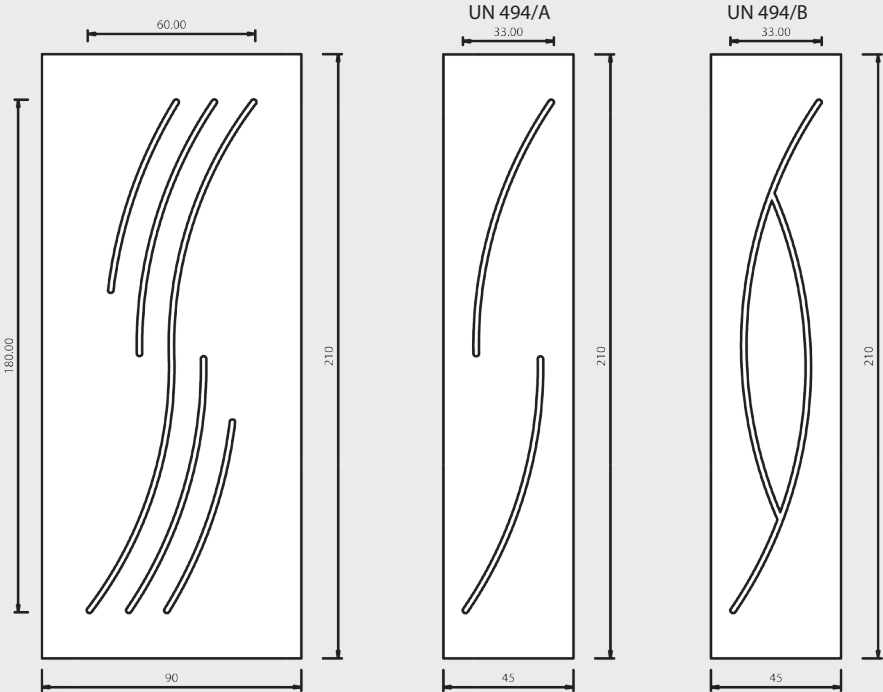

# UN993 Mod. GIGLIO

UN 493

Pomolo DB15 Estro

Inserto in vetro VT16

Maniglione CA26Z/A Estro

Inserti disponibili in alluminio in tutti i colori RAL.

UN 493

Maniglione CB46AZEN Inserto in vetro VT13

# UN994 Mod. CURVE

UN 494/A

Maniglione MA02

Inserto in vetro VT21

Inserto in vetro VT22

UN 494/B

Maniglione CB16ZB