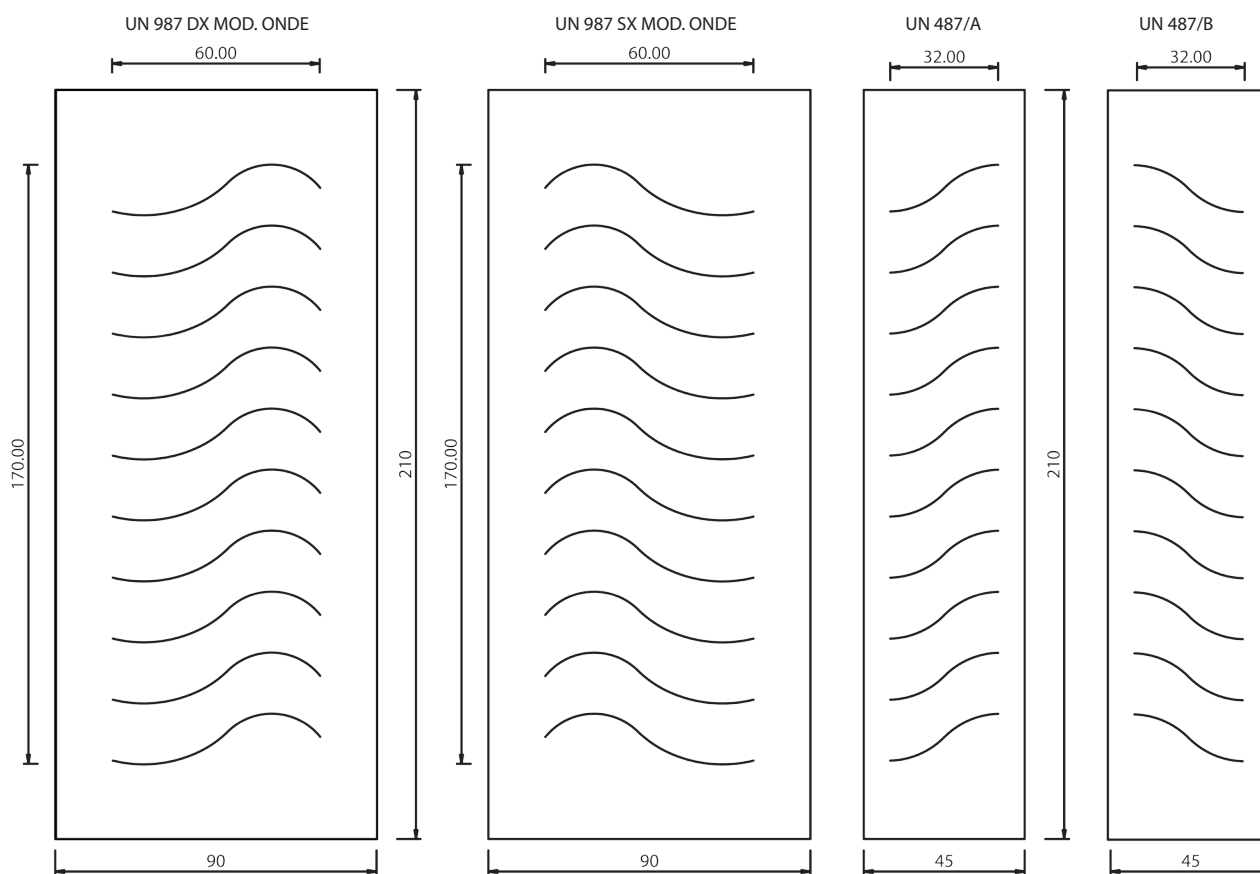

UN987 SX/DX Mod. ONDE

Maniglia CD75 Robot