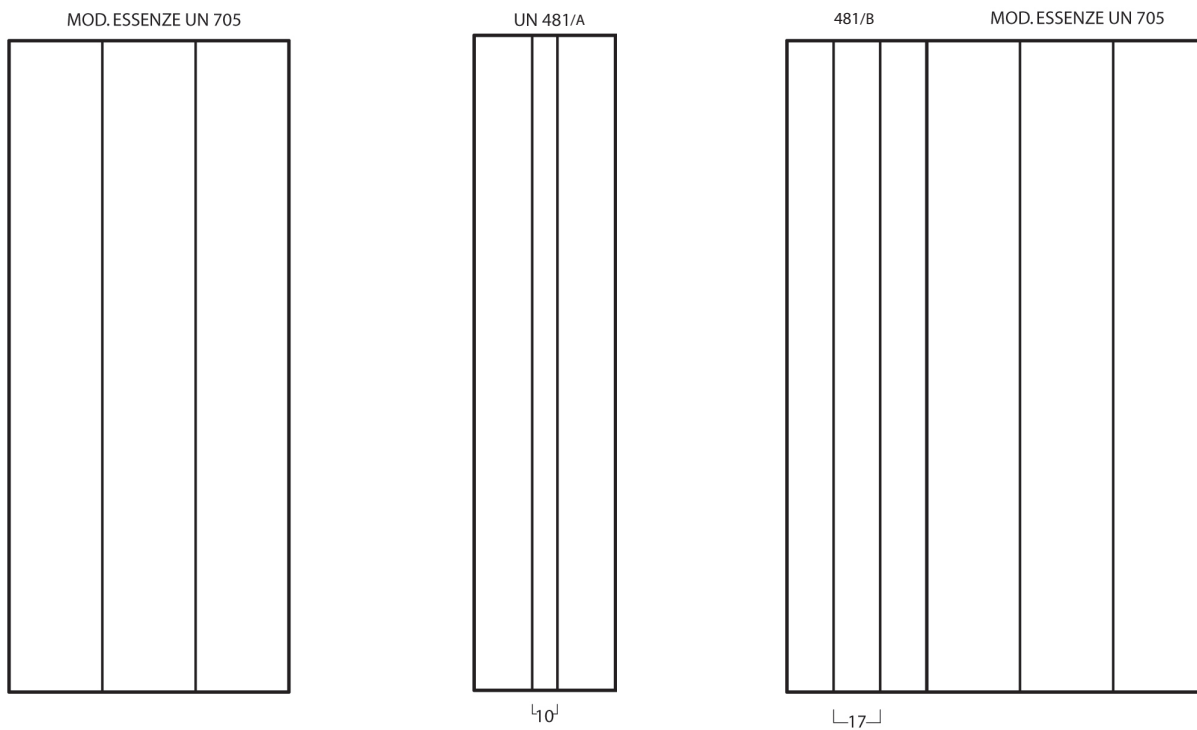

UN705 Mod. ESSENZE

UN 483

Maniglione MA05