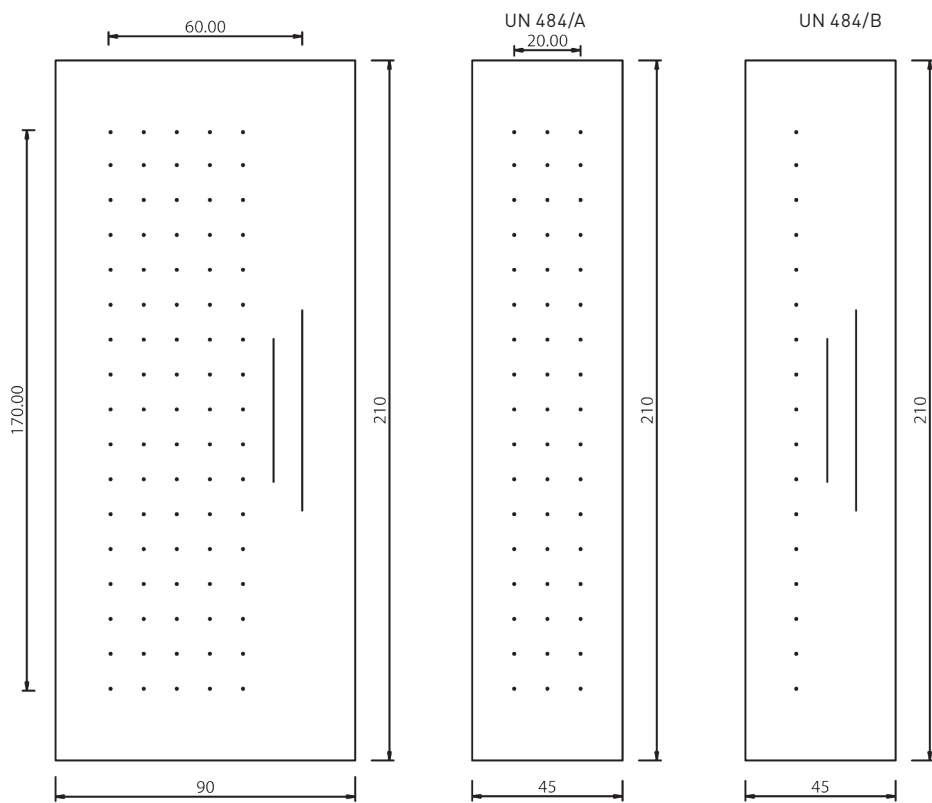

UN985 Mod. SFERE

Maniglione MA01