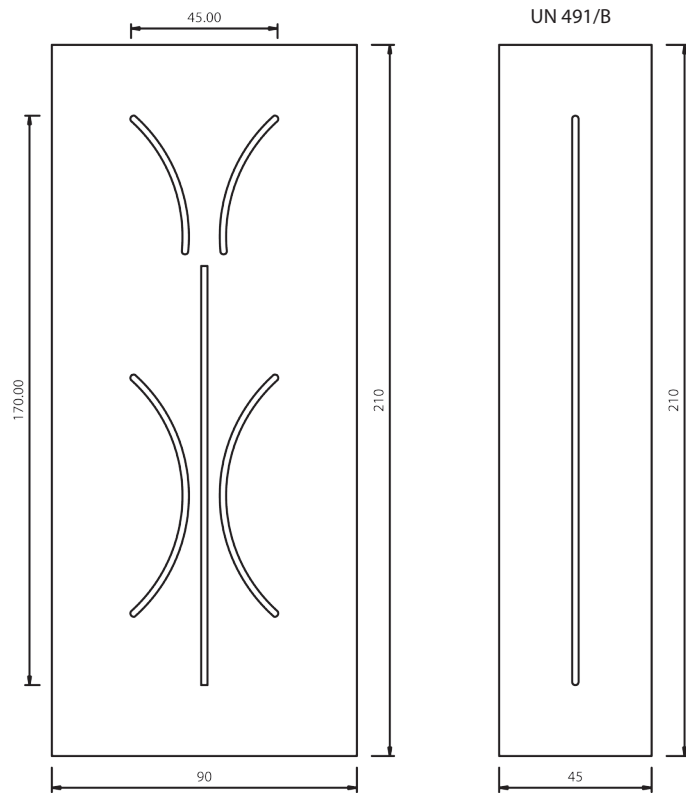

UN996 Mod. FIORE

UN 496

Maniglione MA01