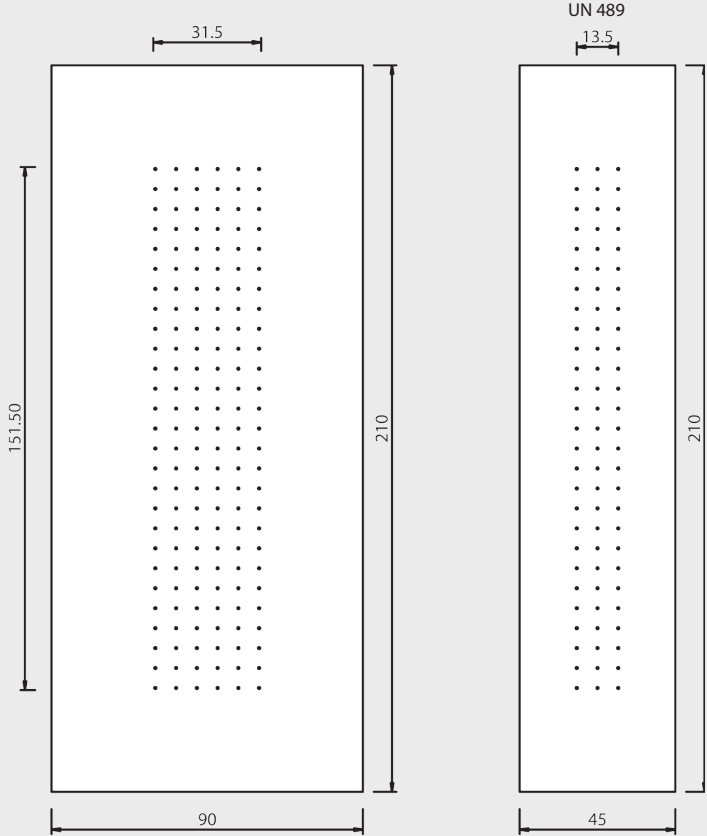

UN989 Mod. PUNTO

UN 489

Maniglione MA08