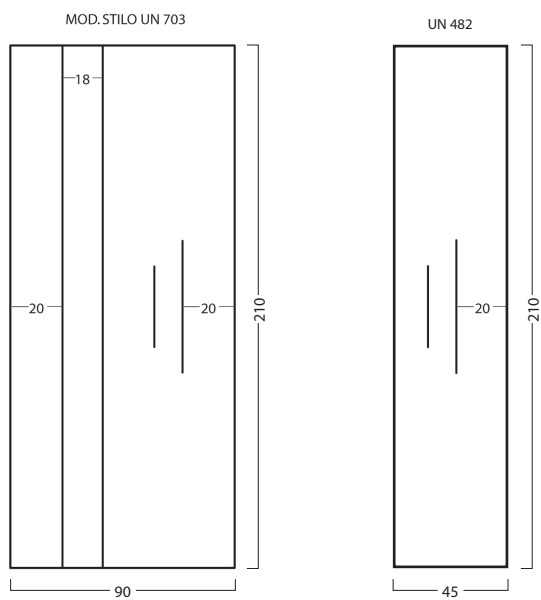

UN703 Mod. STILO

Maniglione P540625