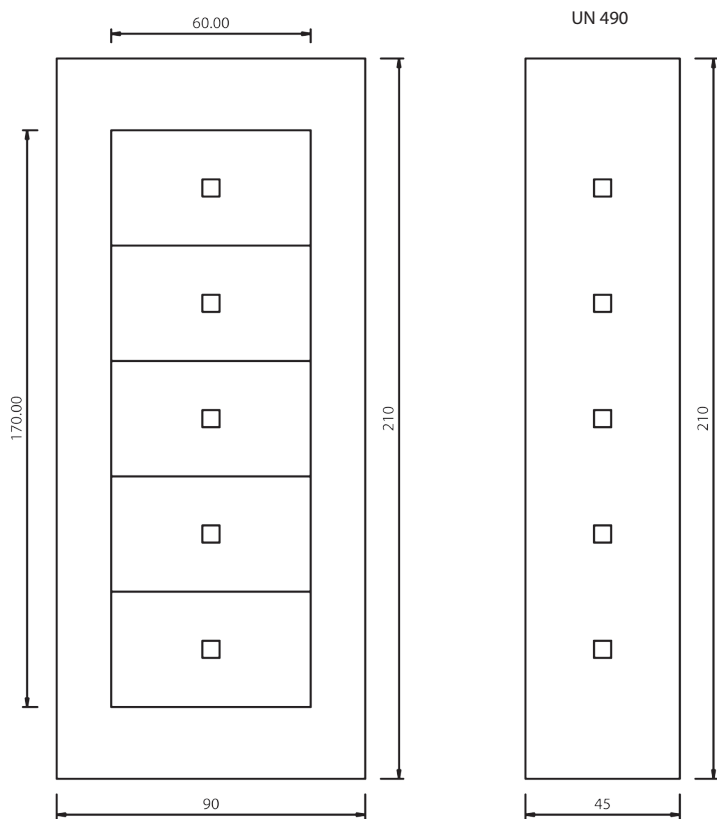

UN990 Mod. MODULO

Inserti disponibili in alluminio
in tutti i colori RAL
e in vetro in tutti i colori della tabella.