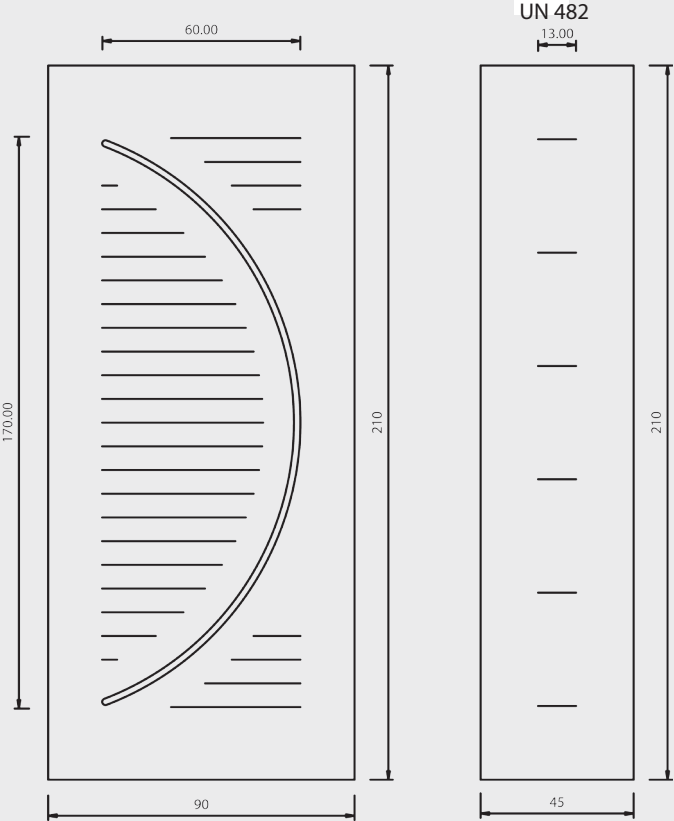

UN999 Mod. EMISFERO

UN 499

Maniglione MA04