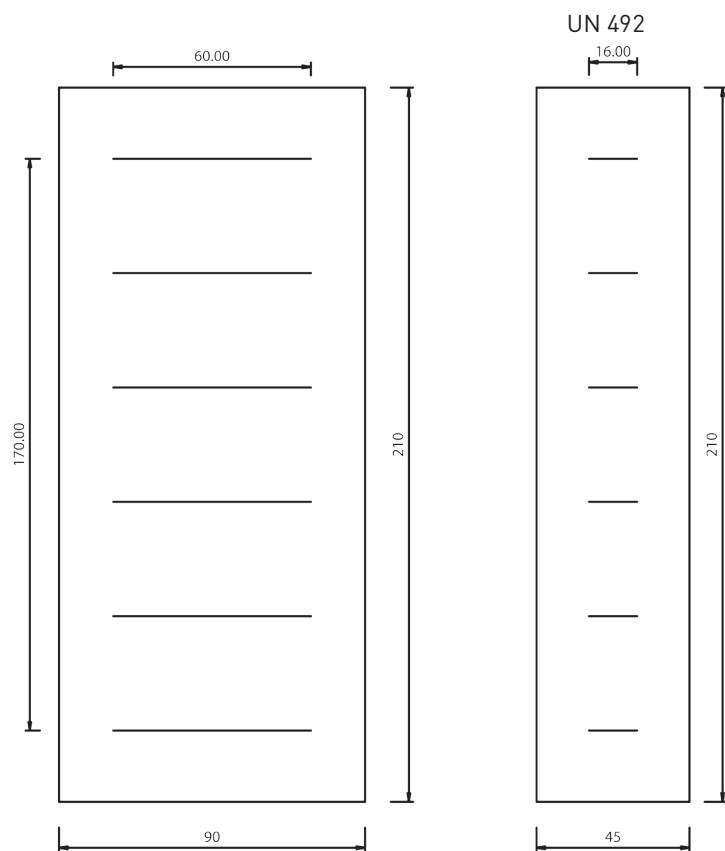

UN992 Mod. LINEE