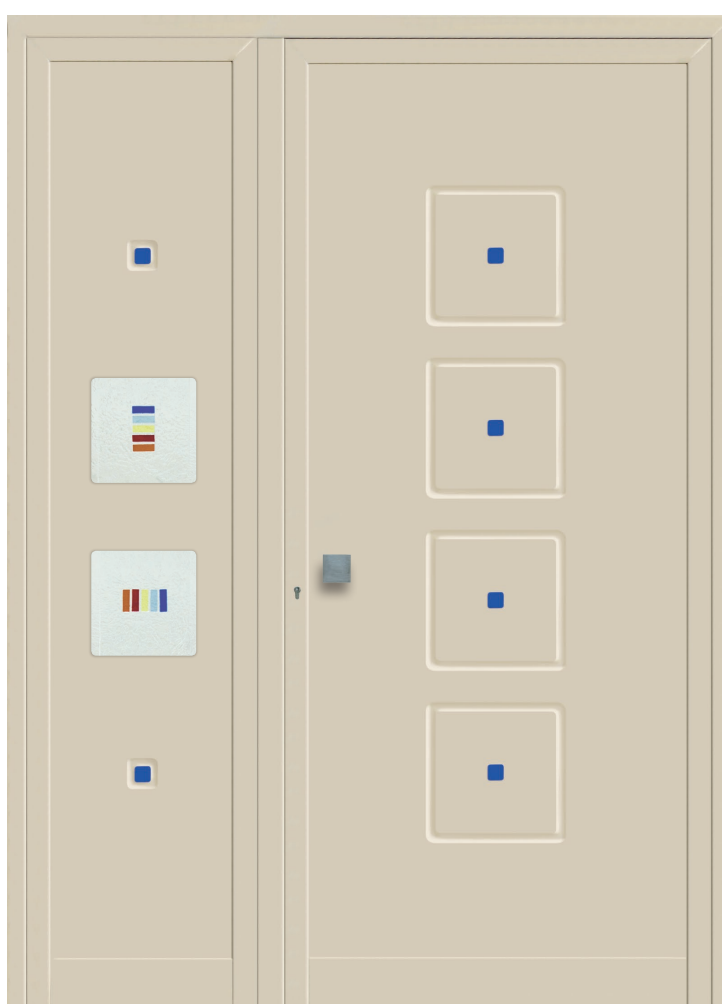

UN 481

Inserto in vetro VT07

Pomolo 1403 SQUARE