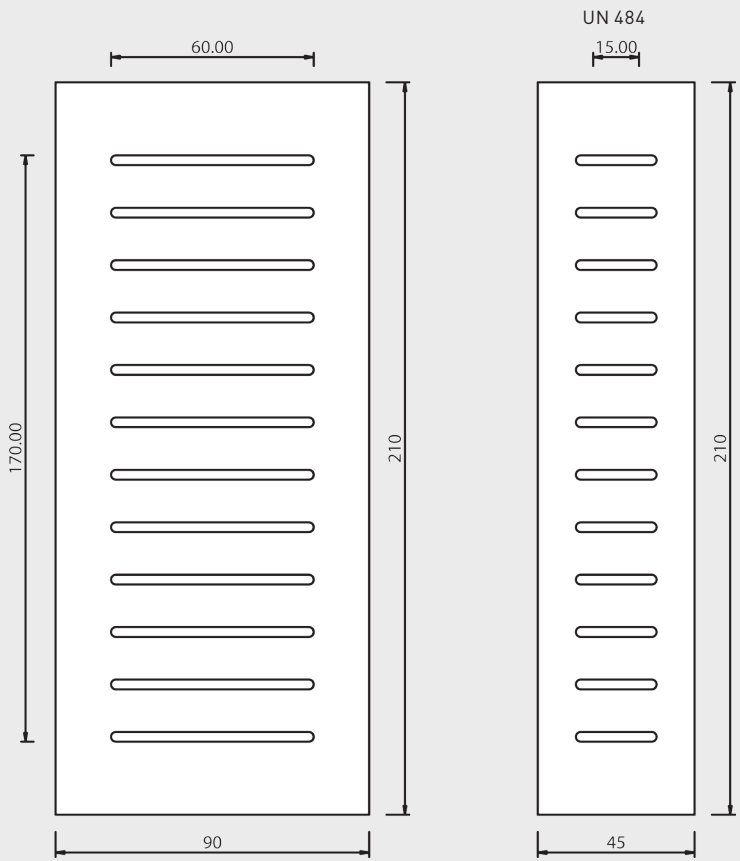

UN984 Mod. RIGA

UN 484

Maniglione MA01