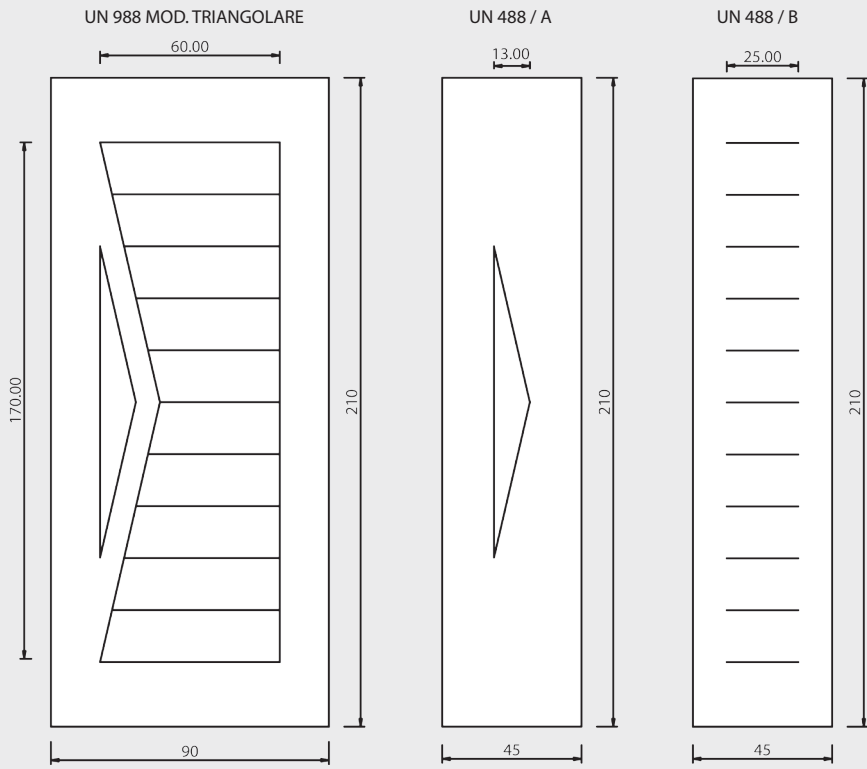

UN988 Mod. TRIANGOLARE

UN 488/B

Pomolo P106R B8 Triangolare