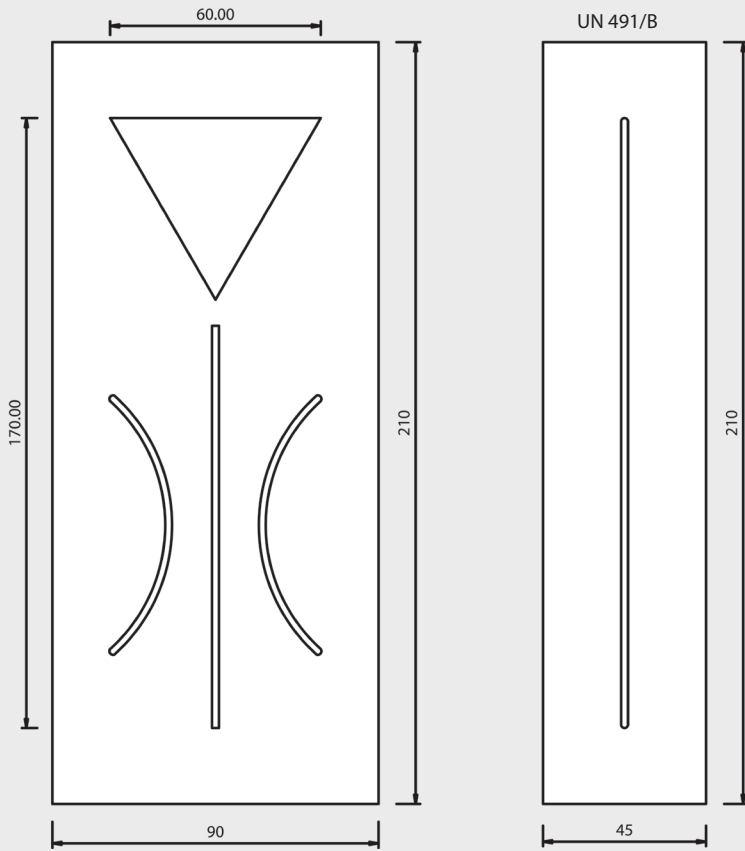

UN993 Mod. GIGLIO

UN 493

Pomolo DB15 Estro

Inserto in vetro VT16