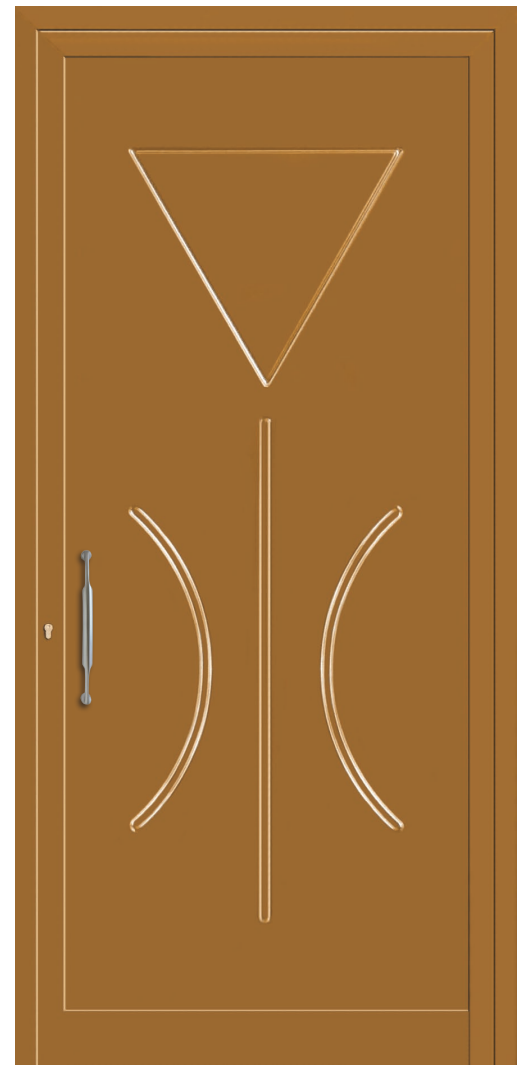

Maniglione CA26Z/A Estro