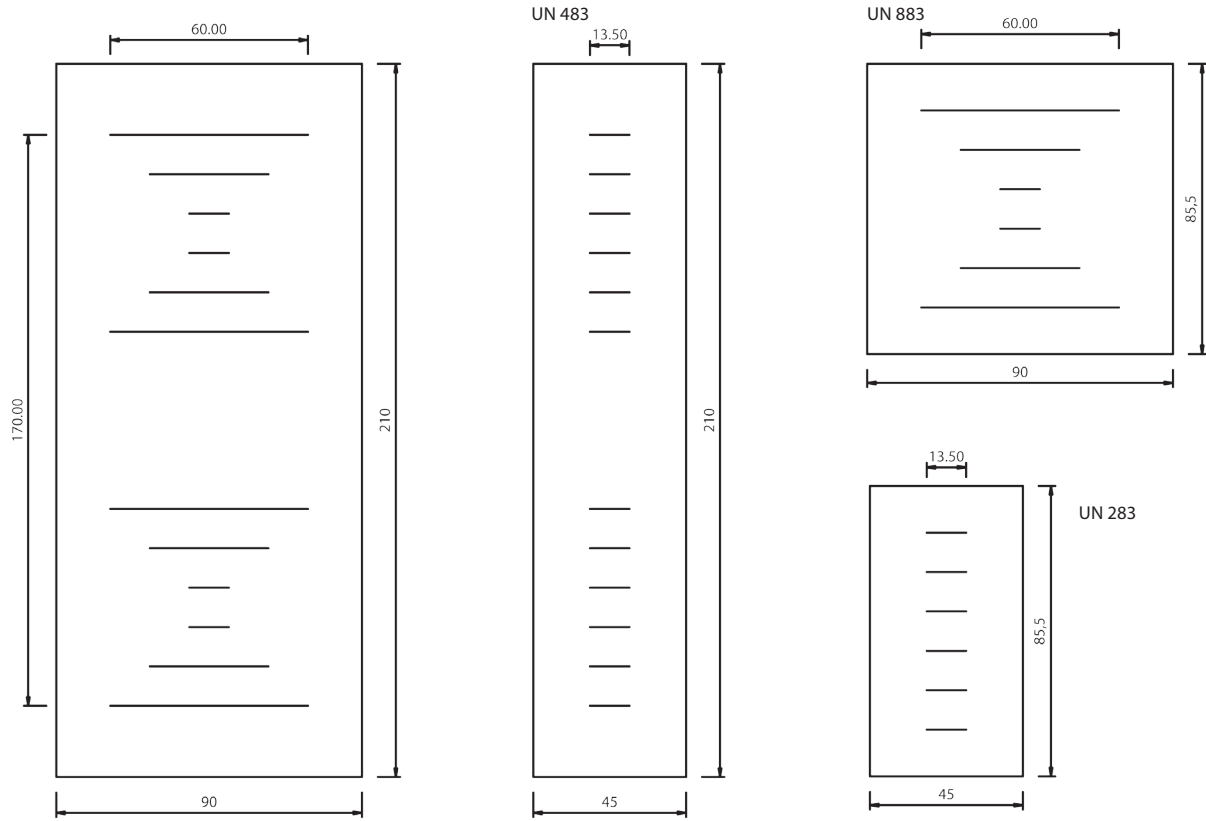

UN983 Mod. CLESSIDRA

UN 483

Maniglione P540625