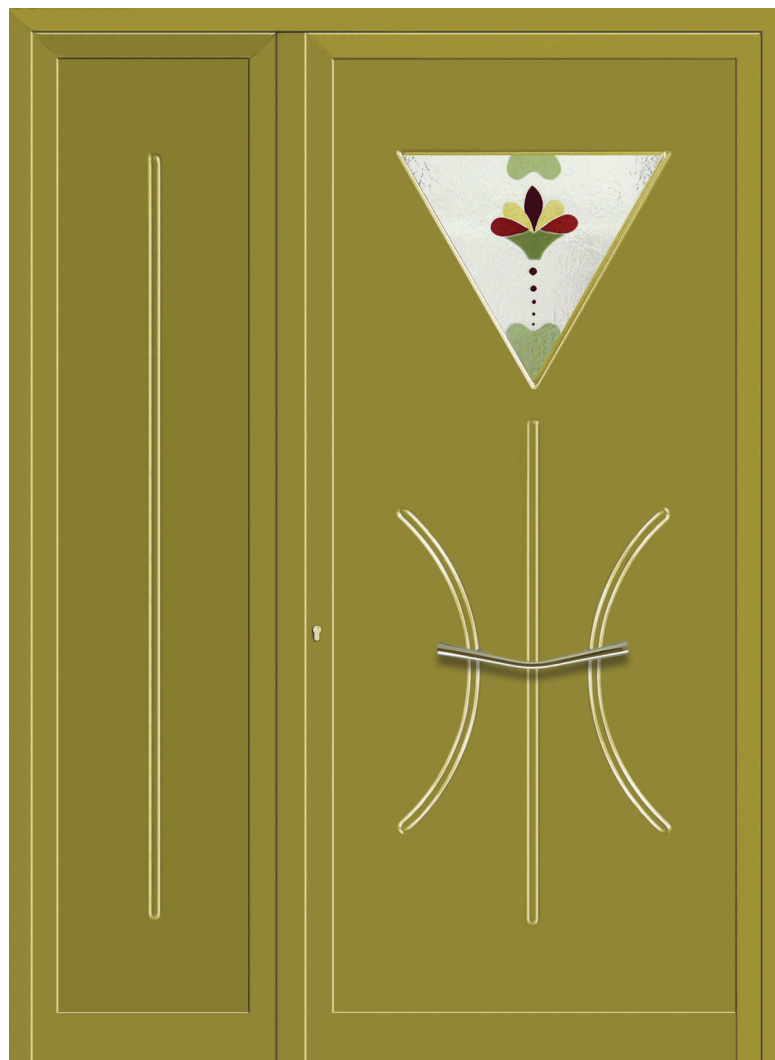

# UN993 Mod. GIGLIO

UN 493

Pomolo DB15 Estro

Inserto in vetro VT16

Maniglione CA26Z/A Estro

Inserti disponibili in alluminio in tutti i colori RAL.

UN 493

Maniglione CB46AZEN Inserto in vetro VT13